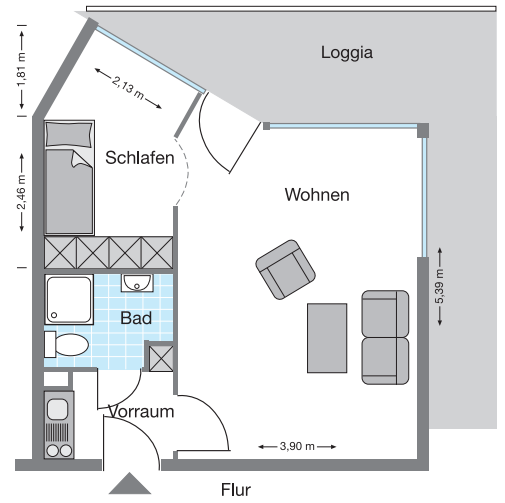

Senioren-Residenz G. Zimmermann Bad Eilsen

Sicher & geborgen wohnen

Unsere modernen Apartments sind abgeschlossene 1-2 Zimmer-Wohnungen mit eigener Nasszelle, Pantry-Küche, Balkon oder Terrasse. Sie können sich Ihr Apartment mit Ihren eigenen Möbeln einrichten. Eine eigene Klingel- und Sprechanlage und ein eigener Briefkasten tragen zur privaten Atmosphäre bei. Lernen Sie uns kennen und wohnen bei uns einmal zur Probe. Wir freuen uns auf Ihren Besuch.

Typ K - ca. 27 qm

Typ L - ca. 29 qm

Typ S - ca. 41 qm

Für eine größere Darstellung bitte auf die Zeichnung klicken.

Typ R - ca. 35 qm

Typ M - ca. 30 qm

Typ T - ca. 46 qm

Sich zu Hause fühlen