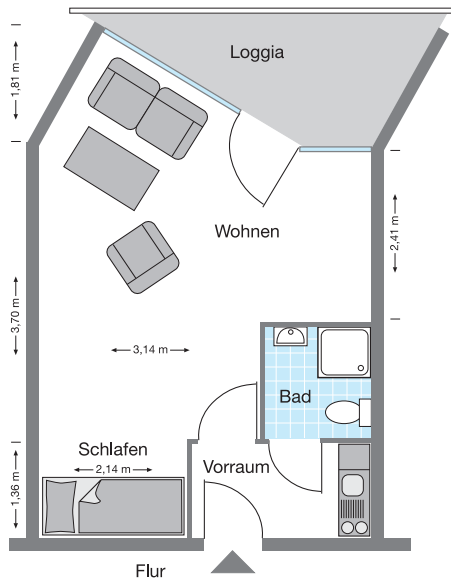

Senioren-Residenz G. Zimmermann Bad Eilsen

Sicher & geborgen wohnen

Unsere modernen Apartments sind abgeschlossene 1-2 Zimmer-Wohnungen mit eigener Nasszelle, Pantry-Küche, Balkon oder Terrasse. Sie können sich Ihr Apartment mit Ihren eigenen Möbeln einrichten. Eine eigene Klingel- und Sprechanlage und ein eigener Briefkasten tragen zur privaten Atmosphäre bei. Lernen Sie uns kennen und wohnen bei uns einmal zur Probe. Wir freuen uns auf Ihren Besuch.

Typ K - ca. 27 qm

Typ L - ca. 29 qm

Typ S - ca. 41 qm

Für eine größere Darstellung bitte auf die Zeichnung klicken.

Typ R - ca. 35 qm

Typ M - ca. 30 qm

Typ T - ca. 46 qm

Sich zu Hause fühlen