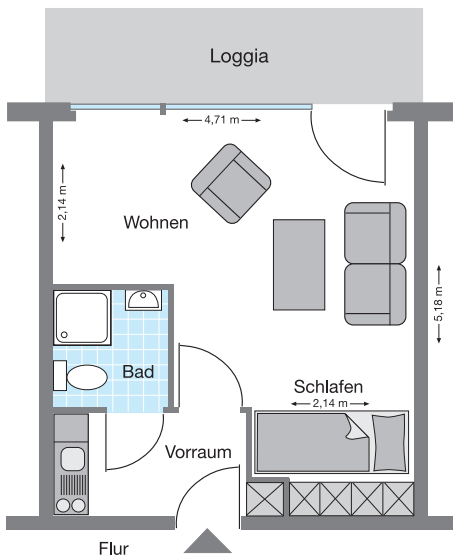

Senioren-Residenz G. Zimmermann Bad Eilsen

Sicher & geborgen wohnen

Unsere modernen Apartments sind abgeschlossene 1-2 Zimmer-Wohnungen mit eigener Nasszelle, Pantry-Küche, Balkon oder Terrasse. Sie können sich Ihr Apartment mit Ihren eigenen Möbeln einrichten. Eine eigene Klingel- und Sprechanlage und ein eigener Briefkasten tragen zur privaten Atmosphäre bei. Lernen Sie uns kennen und wohnen bei uns einmal zur Probe. Wir freuen uns auf Ihren Besuch.

Typ K - ca. 27 qm

Typ L - ca. 29 qm

Typ S - ca. 41 qm

Für eine größere Darstellung bitte auf die Zeichnung klicken.

Typ R - ca. 35 qm

Typ M - ca. 30 qm

Typ T - ca. 46 qm

Sich zu Hause fühlen